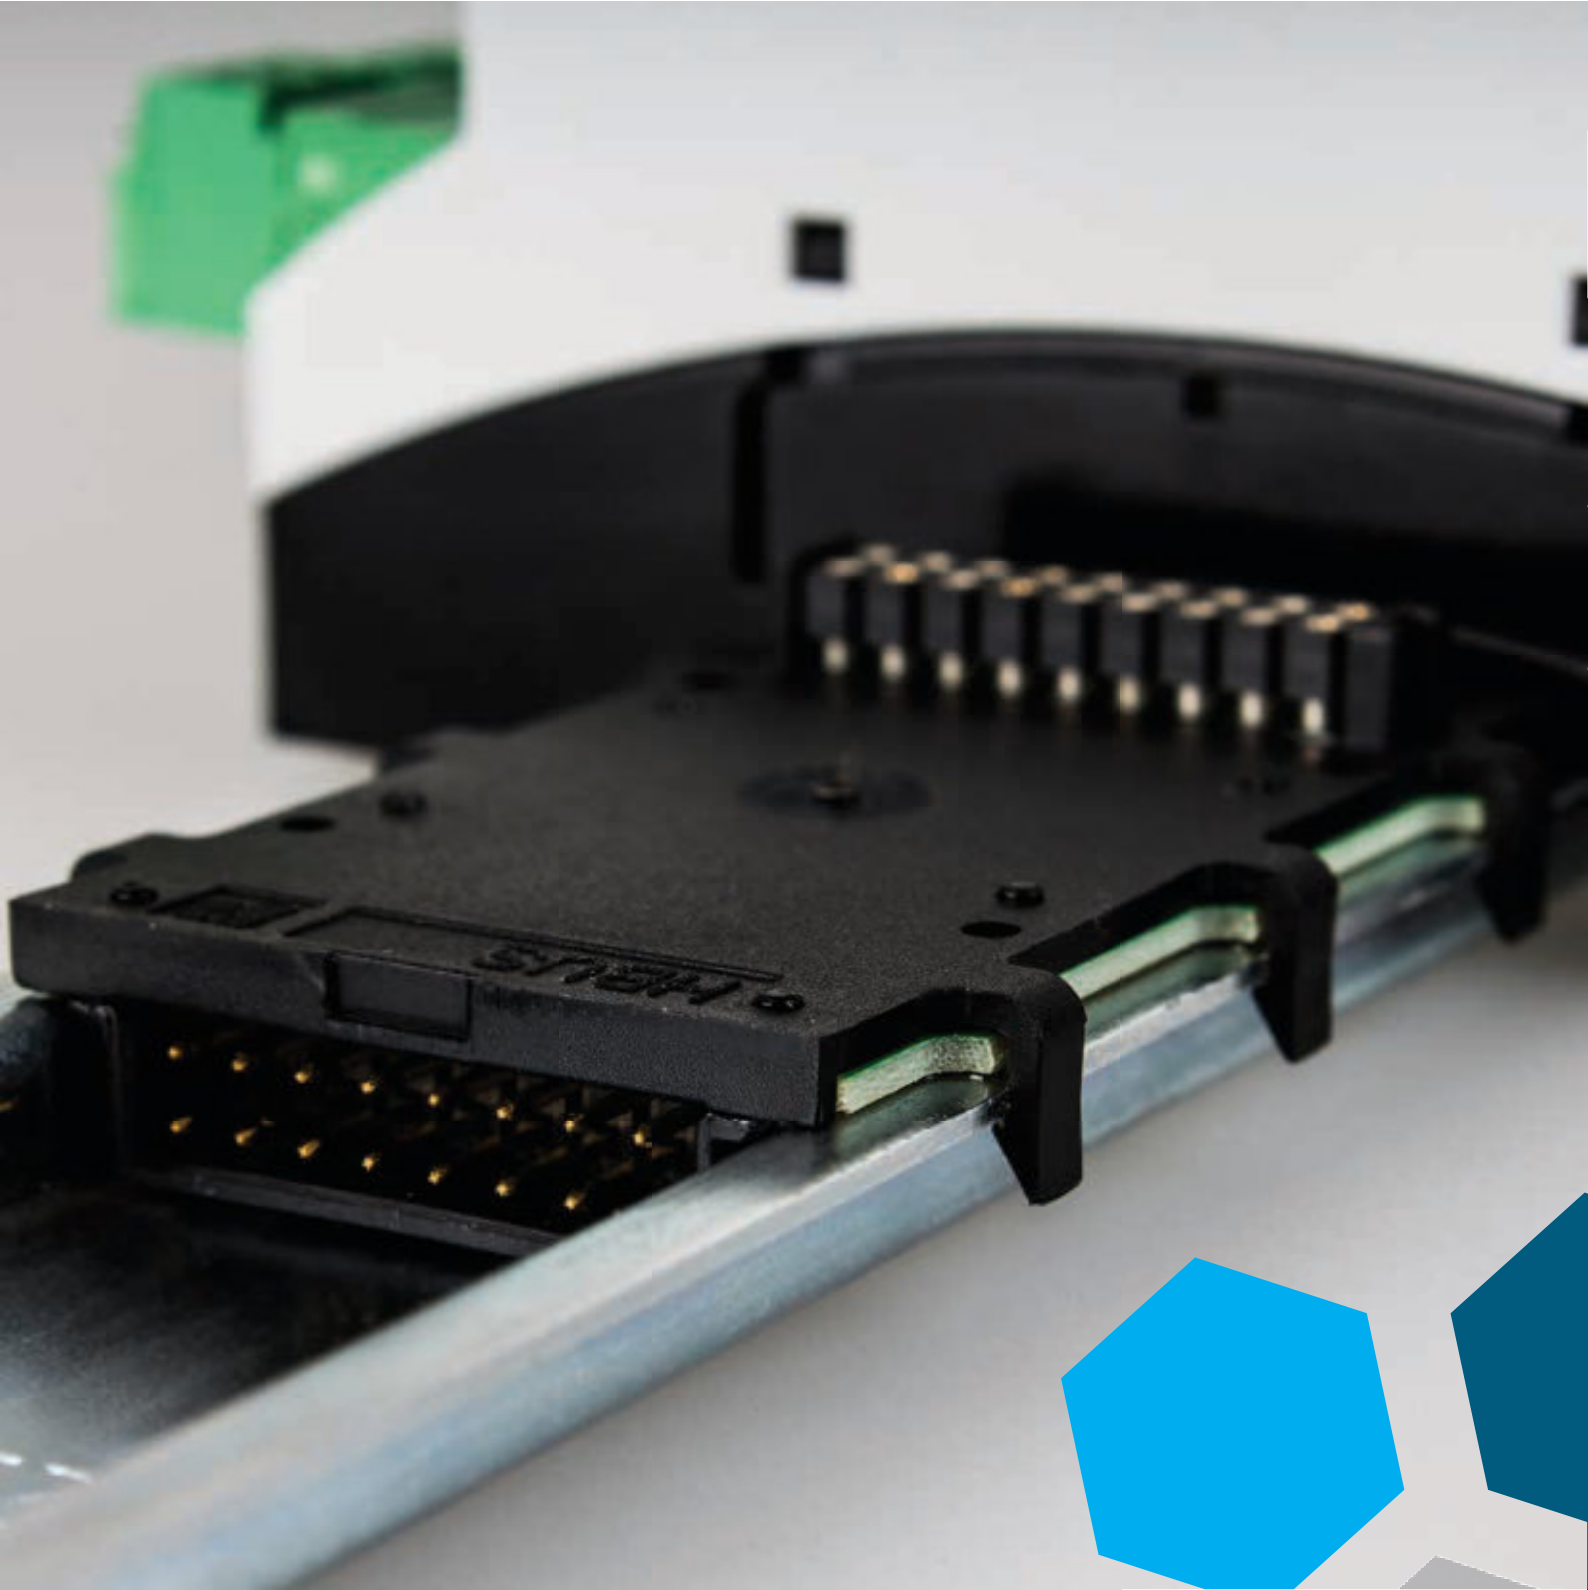

Jednoduchost instalace

Jednoduchost

Dominus3 obslouží několik tisíc adresných modulů. Kdo by čekal, že tímto rozsahem přichází o jednoduchost instalace a údržby, je na omylu. **Intuitivní zapojení, automatické načtení** topologie, předdefinované vlastnosti modulů i dálková správa **ušetří Váš drahocenný čas.**

VĚDĚLI JSTE, že Dominus3 používá patentovanou DIN lištu s integrovanou sběrnicí H-BUS?

Využití této technologie eliminuje chyby v zapojení a zjednodušuje instalaci.