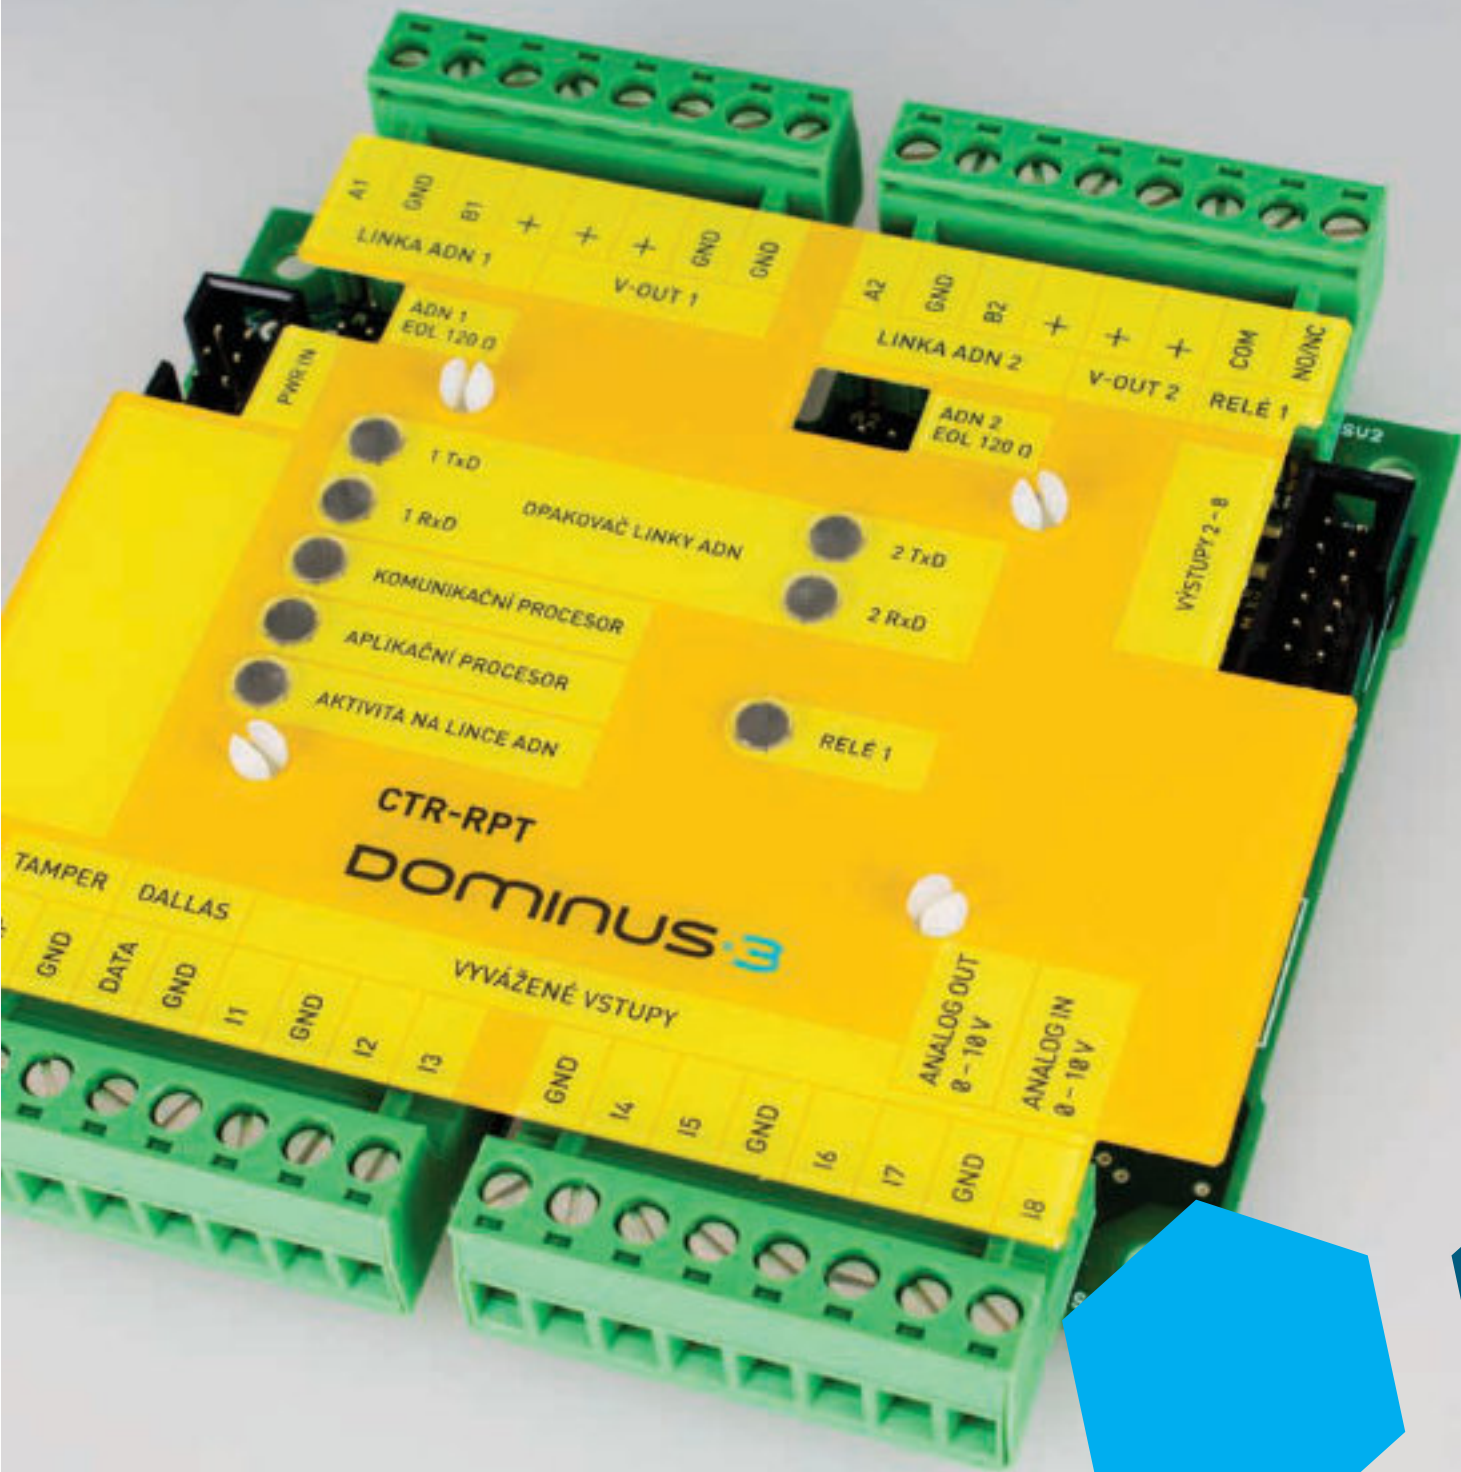

Komplexní bezpečnostní řešení

Zabezpečení

rozeznává neoprávněný vstup do střežených oblastí. Včasnou signalizací **eliminuje** potenciální **škody**.

Přístup

kontroluje omezení přístupu do určených míst. Na základě definovaných **oprávnění** uživateli otevře dveře, závoru nebo umožní projít turniketem.

Integrace

propojuje hlavní bezpečnostní platformy s **inteligentním** řízením technologií budovy a integračními nadstavbami.

Rozsah bez kompromisů

Rozsah

Dominus3 je od základu navržen jako **modulární řešení**. Nezáleží na tom, zda zabezpečujete rezidenční objekt, banku nebo mezinárodní letiště. Vždy se přizpůsobí. Dominus3 roste s Vašimi požadavky.

VĚDĚLI JSTE, že Dominus3 používá patentovanou DIN lištu s integrovanou sběrnicí H-BUS?

Využití této technologie eliminuje chyby v zapojení a zjednodušuje instalaci.

Bezpečnost na nejvyšší úrovni

Bezpečnost

Dominus3 přináší **šifrovanou komunikaci** na sběrnici, čímž zvyšuje bezpečnost celého řešení na maximální možnou úroveň. Tato technologická jednička ale není určena jen pro vojenské objekty, věznice a banky.