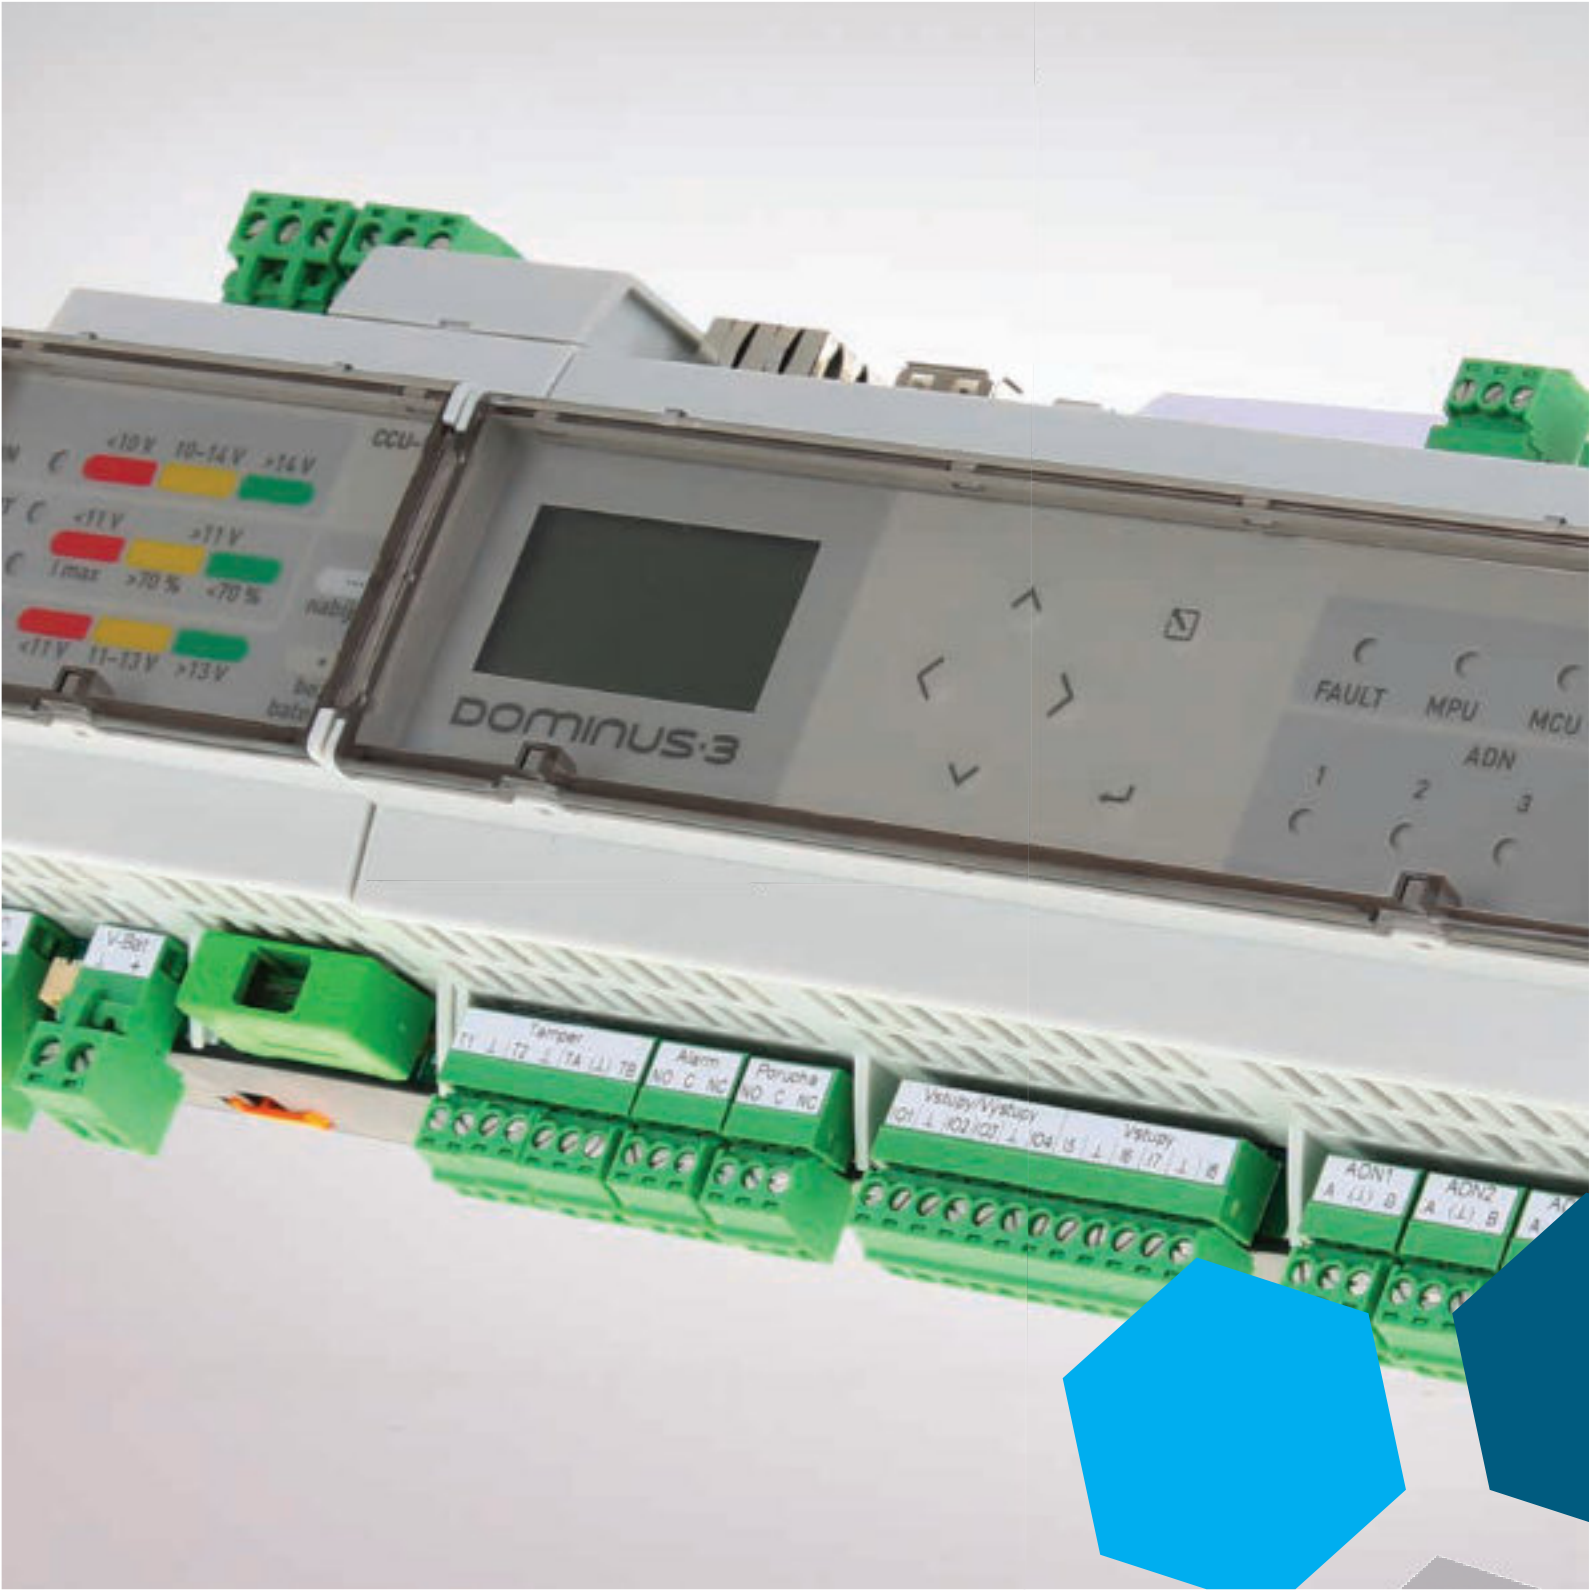

Integrace

propojuje hlavní bezpečnostní platformy s **inteligentním** řízením technologií budovy a integračními nadstavbami.

Rozsah bez kompromisů

Rozsah

Dominus3 je od základu navržen jako **modulární řešení**. Nezáleží na tom, zda zabezpečujete rezidenční objekt, banku nebo mezinárodní letiště. Vždy se přizpůsobí. Dominus3 roste s Vašimi požadavky.

VĚDĚLI JSTE, že Dominus3 dokáže obsloužit až 10 000 detektorů, 2000 dveří a více než 50 000 uživatelů?

To vše při zachování bleskové odezvy.

Jednoduchost instalace

Jednoduchost

Dominus3 obslouží několik tisíc adresných modulů. Kdo by čekal, že tímto rozsahem přichází o jednoduchost instalace a údržby, je na omylu. **Intuitivní zapojení, automatické načtení** topologie, předdefinované vlastnosti modulů i dálková správa **ušetří Váš drahocenný čas.**

VĚDĚLI JSTE, že Dominus3 používá patentovanou DIN lištu s integrovanou sběrnicí H-BUS?

Využití této technologie eliminuje chyby v zapojení a zjednodušuje instalaci.

Bezpečnost na nejvyšší úrovni

Bezpečnost

Dominus3 přináší **šifrovanou komunikaci** na sběrnici, čímž zvyšuje bezpečnost celého řešení na maximální možnou úroveň. Tato technologická jednička ale není určena jen pro vojenské objekty, věznice a banky.